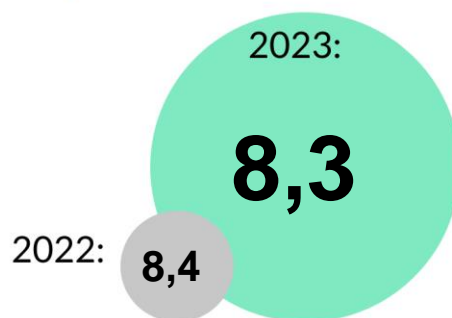

Uitkomsten

Clëntenraadpleging
Volledig Pakket Thuis

Topaz
Het hele leven telt
april 2023

Percentage respondenten
dat een 8 of hoger heeft gegeven:

Rapportcijfer

Promotorscore

Percentage respondenten dat een 8 of hoger heeft gegeven op de aanbevelingsvraag.