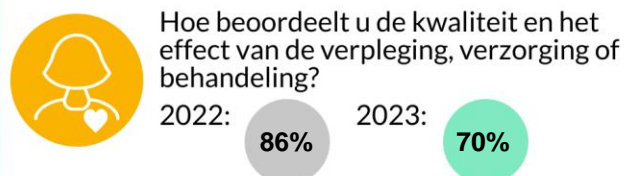

Uitkomsten

Clëntenraadpleging
Volledig Pakket Thuis

Topaz
Het hele leven telt
april 2023

Percentage respondenten
dat een 8 of hoger heeft gegeven:

Rapportcijfer

Promotorscore

Percentage respondenten dat een 8 of hoger heeft gegeven op de aanbevelingsvraag.