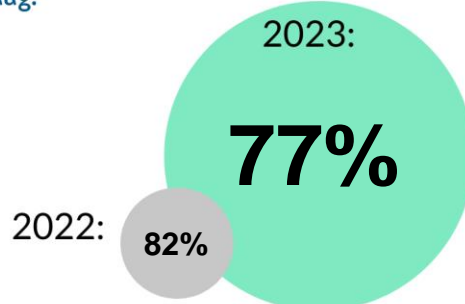

Uitkomsten

Clëntenraadpleging
Volledig Pakket Thuis

Topaz
Het hele leven telt
april 2023

Percentage respondenten
dat een 8 of hoger heeft gegeven:

Rapportcijfer

Promotorscore

Percentage respondenten dat een 8 of hoger heeft gegeven op de aanbevelingsvraag.