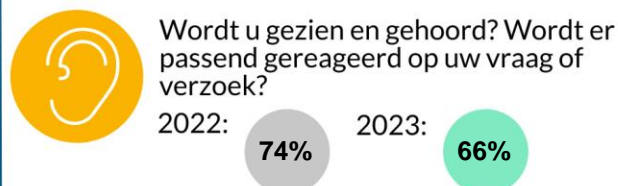

Uitkomsten

Clëntenraadpleging
Volledig Pakket Thuis

Topaz
Het hele leven telt
april 2023

Percentage respondenten
dat een 8 of hoger heeft gegeven:

Rapportcijfer

Promotorscore

Percentage respondenten dat een 8 of hoger heeft gegeven op de aanbevelingsvraag.