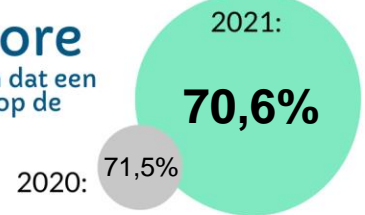

Uitkomsten

Topaz totaal

Aantal reacties: 493

Percentage respondenten dat een 8 of hoger heeft gegeven:

Topaz

Het hele leven telt
augustus/september 2021

Rapportcijfer

Promotorscore

Percentage respondenten dat een 8 of hoger heeft gegeven op de aanbevelingsvraag.

Zou u Topaz aanbevelen bij andere mensen met dezelfde aandoening of gezondheidsklachten?

Corona Door het coronavirus zijn de bezoek-mogelijkheden voor een periode beperkt geweest.