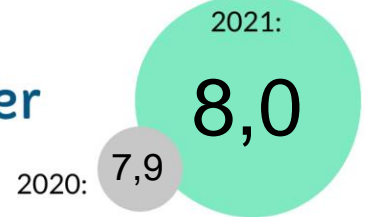

Uitkomsten

Topaz totaal

Aantal reacties: 493

Percentage respondenten dat een 8 of hoger heeft gegeven:

Topaz

Het hele leven telt
augustus/september 2021

Rapportcijfer

Promotorscore

Percentage respondenten dat een 8 of hoger heeft gegeven op de aanbevelingsvraag.

Zou u Topaz aanbevelen bij andere mensen met dezelfde aandoening of gezondheidsklachten?

Corona Door het coronavirus zijn de bezoek-mogelijkheden voor een periode beperkt geweest.