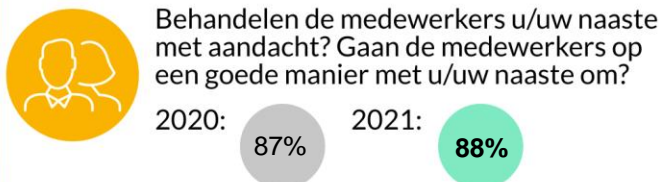

Uitkomsten

Overduin totaal

Aantal reacties: 115

Percentage respondentent dat een 8 of hoger heeft gegeven:

Topaz

Het hele leven telt
augustus/september 2021

Rapportcijfer

Promotorscore

Percentage respondentent dat een 8 of hoger heeft gegeven op de aanbevelingsvraag.

Zou u Topaz aanbevelen bij andere mensen met dezelfde aandoening of gezondheidsklachten?

Corona Door het coronavirus zijn de bezoek-mogelijkheden voor een periode beperkt geweest.