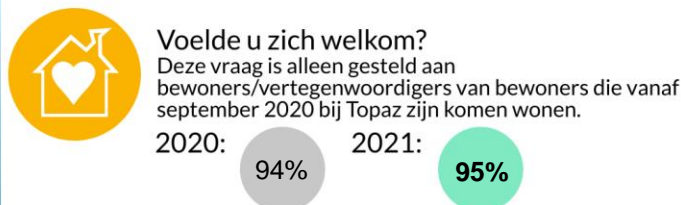

Uitkomsten

Overduin totaal

Aantal reacties: 115

Percentage respondentent dat een 8 of hoger heeft gegeven:

Topaz

Het hele leven telt
augustus/september 2021

Rapportcijfer

Promotorscore

Percentage respondentent dat een 8 of hoger heeft gegeven op de aanbevelingsvraag.

Zou u Topaz aanbevelen bij andere mensen met dezelfde aandoening of gezondheidsklachten?

Corona Door het coronavirus zijn de bezoek-mogelijkheden voor een periode beperkt geweest.