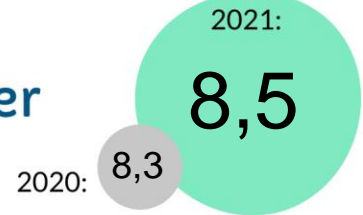

Uitkomsten

Overduin totaal

Aantal reacties: 115

Percentage respondentent dat een 8 of hoger heeft gegeven:

Topaz

Het hele leven telt
augustus/september 2021

Rapportcijfer

Promotorscore

Percentage respondentent dat een 8 of hoger heeft gegeven op de aanbevelingsvraag.

Zou u Topaz aanbevelen bij andere mensen met dezelfde aandoening of gezondheidsklachten?

Corona Door het coronavirus zijn de bezoek-mogelijkheden voor een periode beperkt geweest.