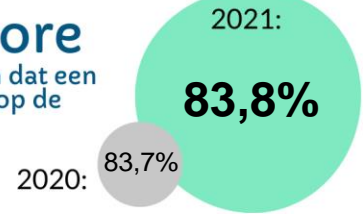

Uitkomsten

Overduin totaal

Aantal reacties: 115

Percentage respondentent dat een 8 of hoger heeft gegeven:

Topaz

Het hele leven telt
augustus/september 2021

Rapportcijfer

Promotorscore

Percentage respondentent dat een 8 of hoger heeft gegeven op de aanbevelingsvraag.

Zou u Topaz aanbevelen bij andere mensen met dezelfde aandoening of gezondheidsklachten?

Corona Door het coronavirus zijn de bezoek-mogelijkheden voor een periode beperkt geweest.