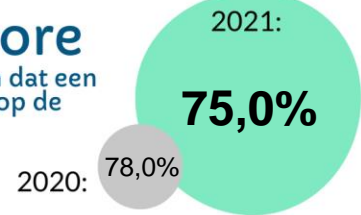

Uitkomsten

Munnekeweij totaal

Aantal reacties: 58

Percentage respondentent dat een 8 of hoger heeft gegeven:

Topaz

Het hele leven telt
augustus/september 2021

Rapportcijfer

Promotorscore

Percentage respondentent dat een 8 of hoger heeft gegeven op de aanbevelingsvraag.

Zou u Topaz aanbevelen bij andere mensen met dezelfde aandoening of gezondheidsklachten?

Corona Door het coronavirus zijn de bezoek-mogelijkheden voor een periode beperkt geweest.