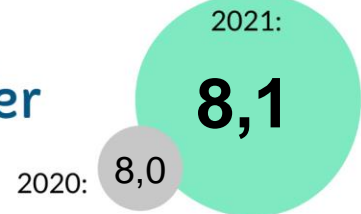

Uitkomsten

Munnekeweij totaal

Aantal reacties: 58

Percentage respondentent dat een 8 of hoger heeft gegeven:

Topaz

Het hele leven telt
augustus/september 2021

Rapportcijfer

Promotorscore

Percentage respondentent dat een 8 of hoger heeft gegeven op de aanbevelingsvraag.

Zou u Topaz aanbevelen bij andere mensen met dezelfde aandoening of gezondheidsklachten?

Corona Door het coronavirus zijn de bezoek-mogelijkheden voor een periode beperkt geweest.