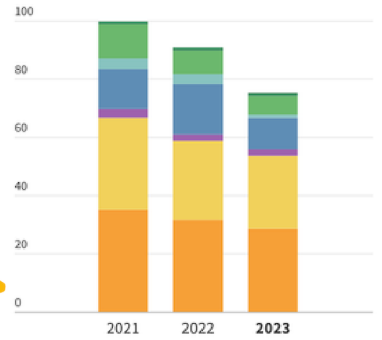

Milieugrafiek

Totaalbarometer
% t.o.v. 2021